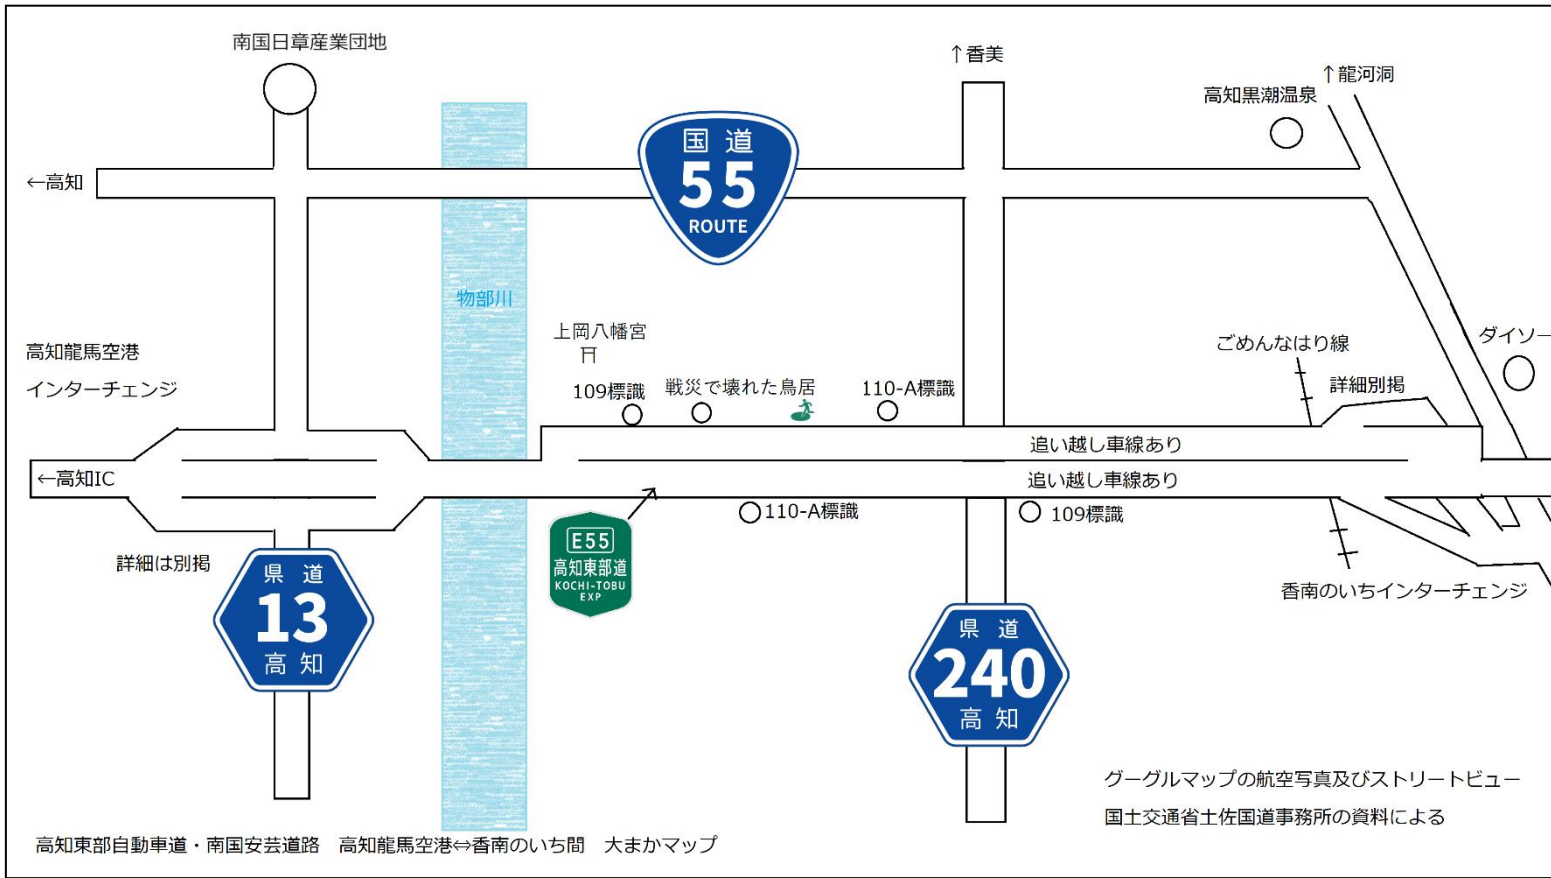

# 高知東部自動車道・南国安芸道路 高知龍馬空港インターチェンジ～香南のいちインターチェンジ間 大まかマップ

ルート全体図 (2024年1月9日時点の状況)

## 高知龍馬空港インターチェンジ拡大図

## 香南のいちインターチェンジ拡大図

## 香南のいちインターチェンジ出口標識イメージ