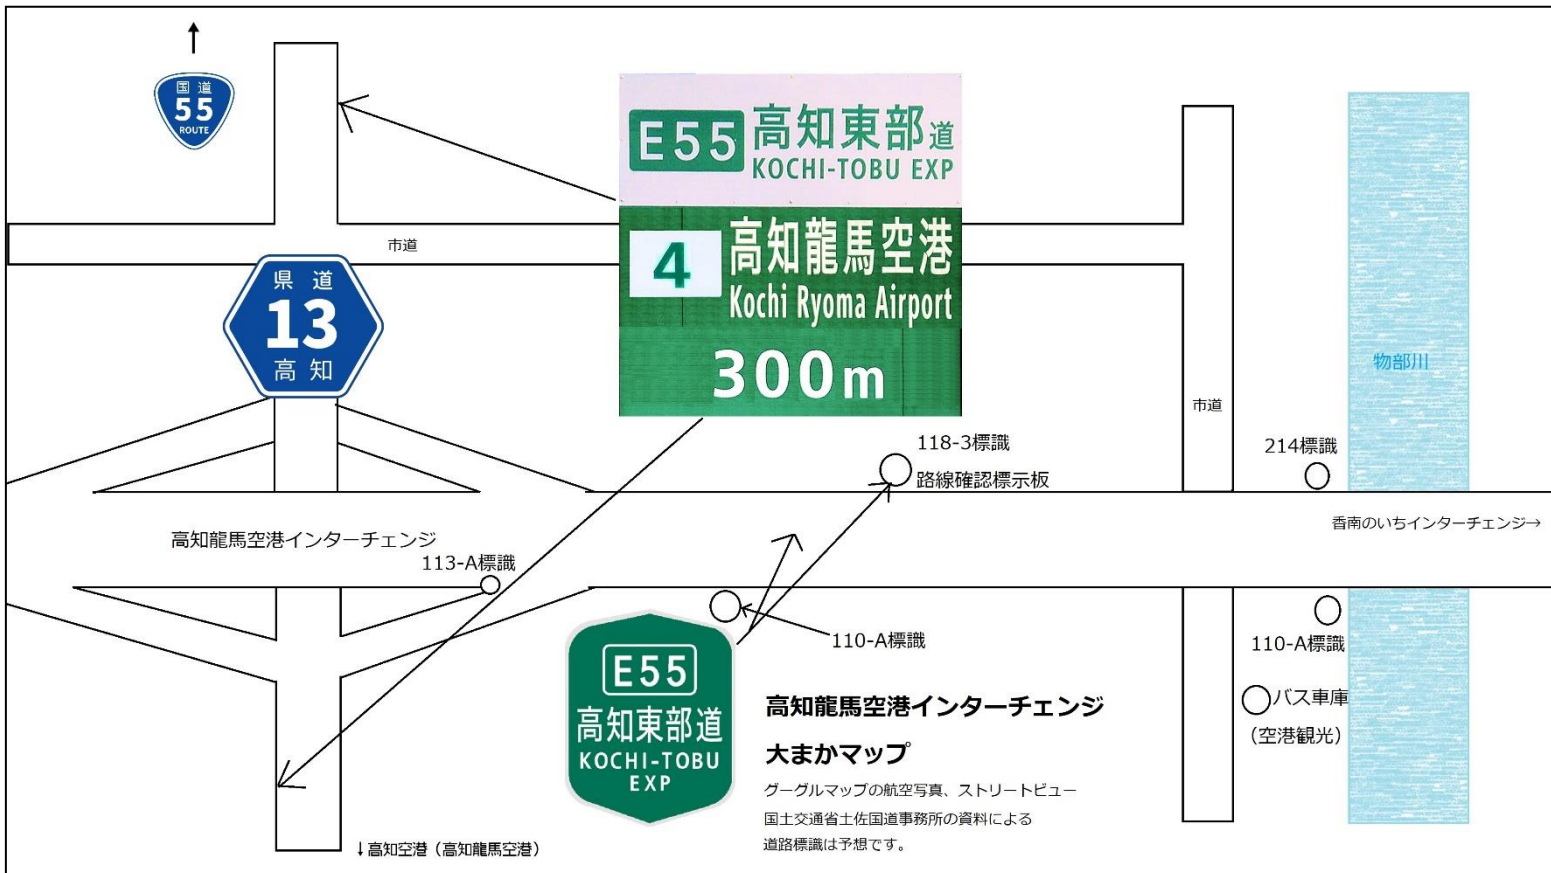

# 高知東部自動車道・南国安芸道路 高知龍馬空港インターチェンジ～香南のいちインターチェンジ間 大まかマップ

ルート全体図 (2024年1月9日時点の状況)

## 高知龍馬空港インターチェンジ拡大図

## 香南のいちインターチェンジ拡大図

## 香南のいちインターチェンジ出口標識イメージ