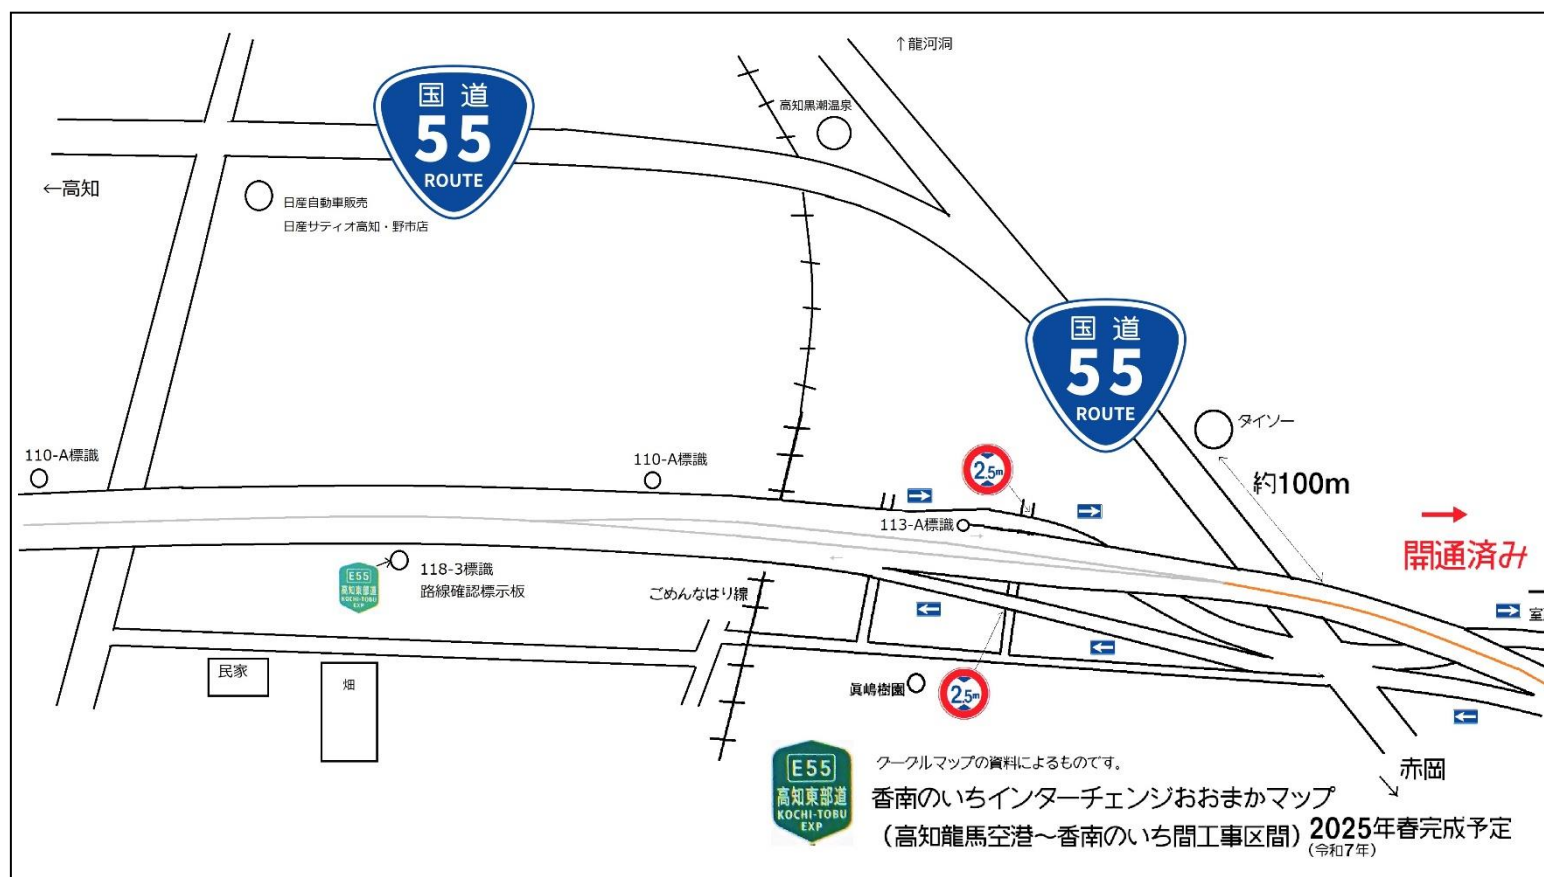

# 高知東部自動車道・南国安芸道路 高知龍馬空港インターチェンジ～香南のいちインターチェンジ間 大まかマップ

ルート全体図 (2024年1月9日時点の状況)

## 高知龍馬空港インターチェンジ拡大図

## 香南のいちインターチェンジ拡大図

## 香南のいちインターチェンジ出口標識イメージ