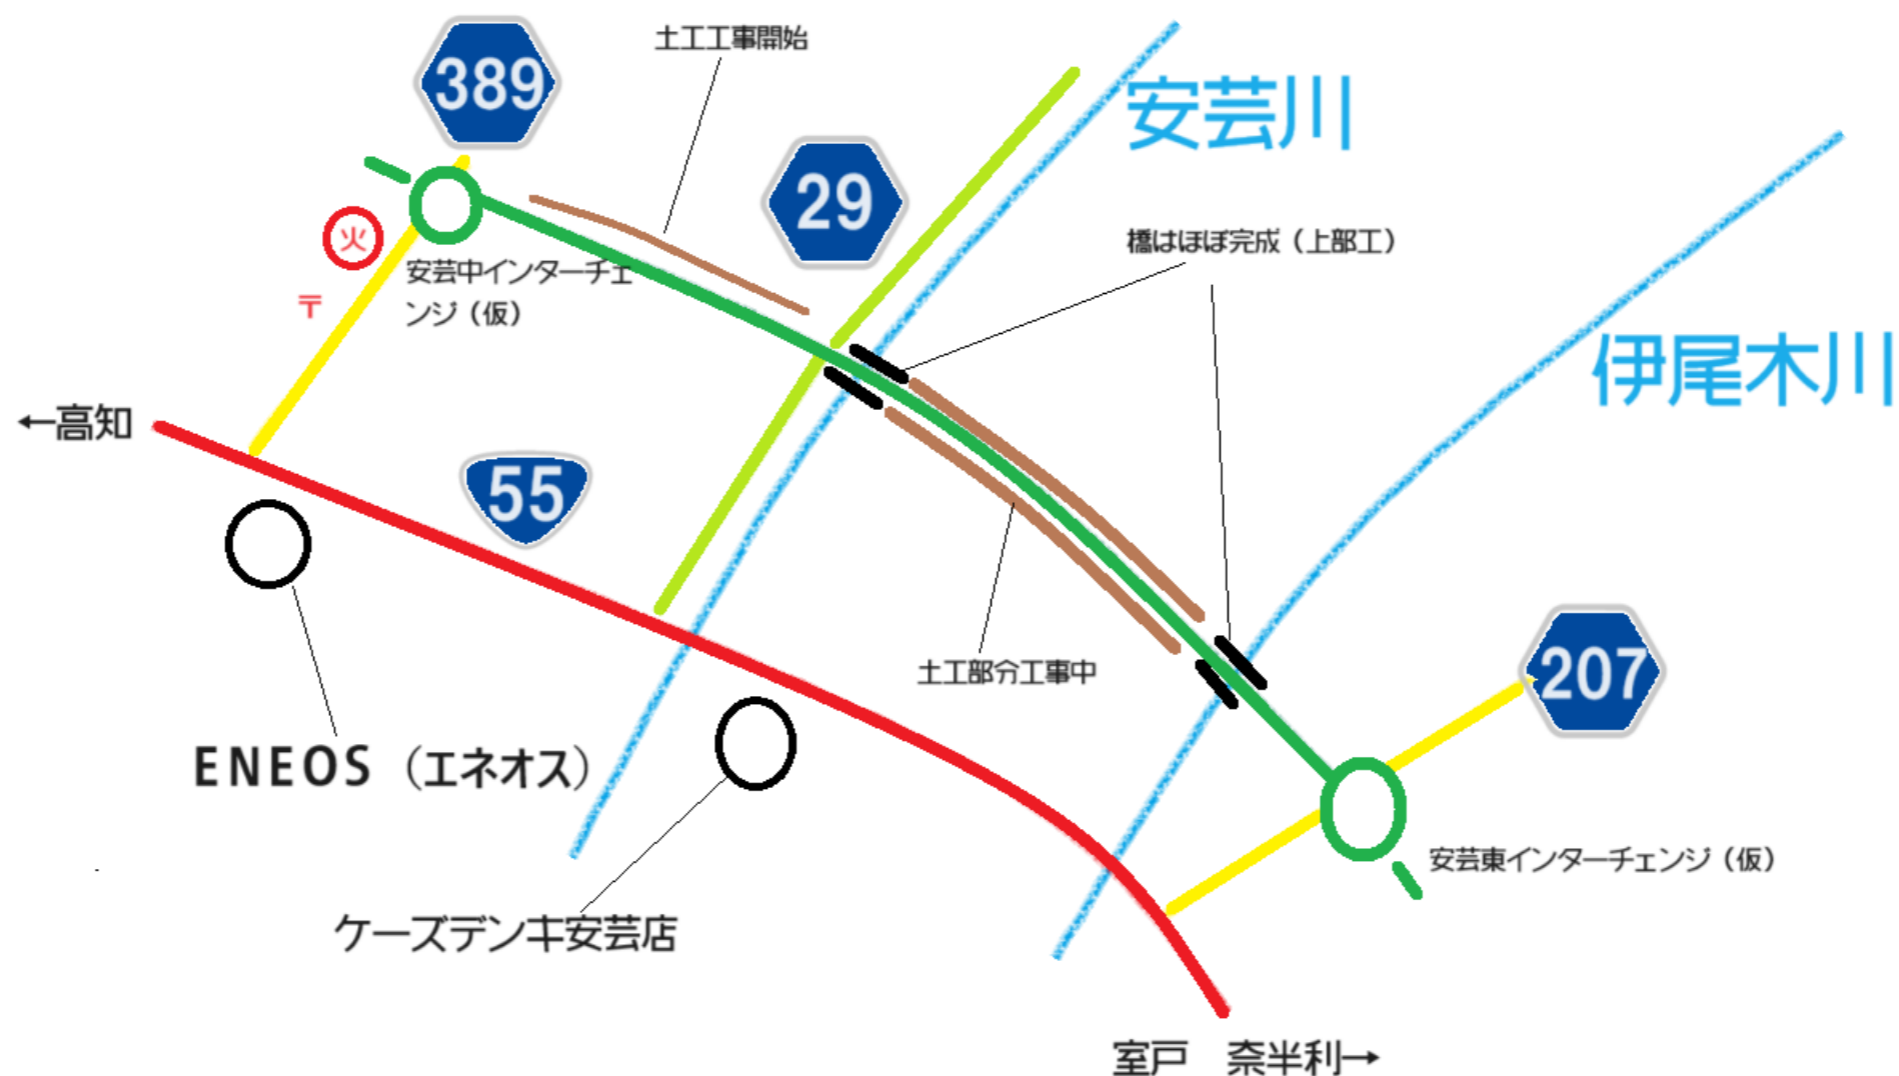

阿南安芸自動車道

安芸道路大まかマップ (2024年4月時点)

道路イメージ

中央にセンターブロック設置予定

完成時期は未定です。

国土交通省土佐国道事務所の資料による (2024年3月)