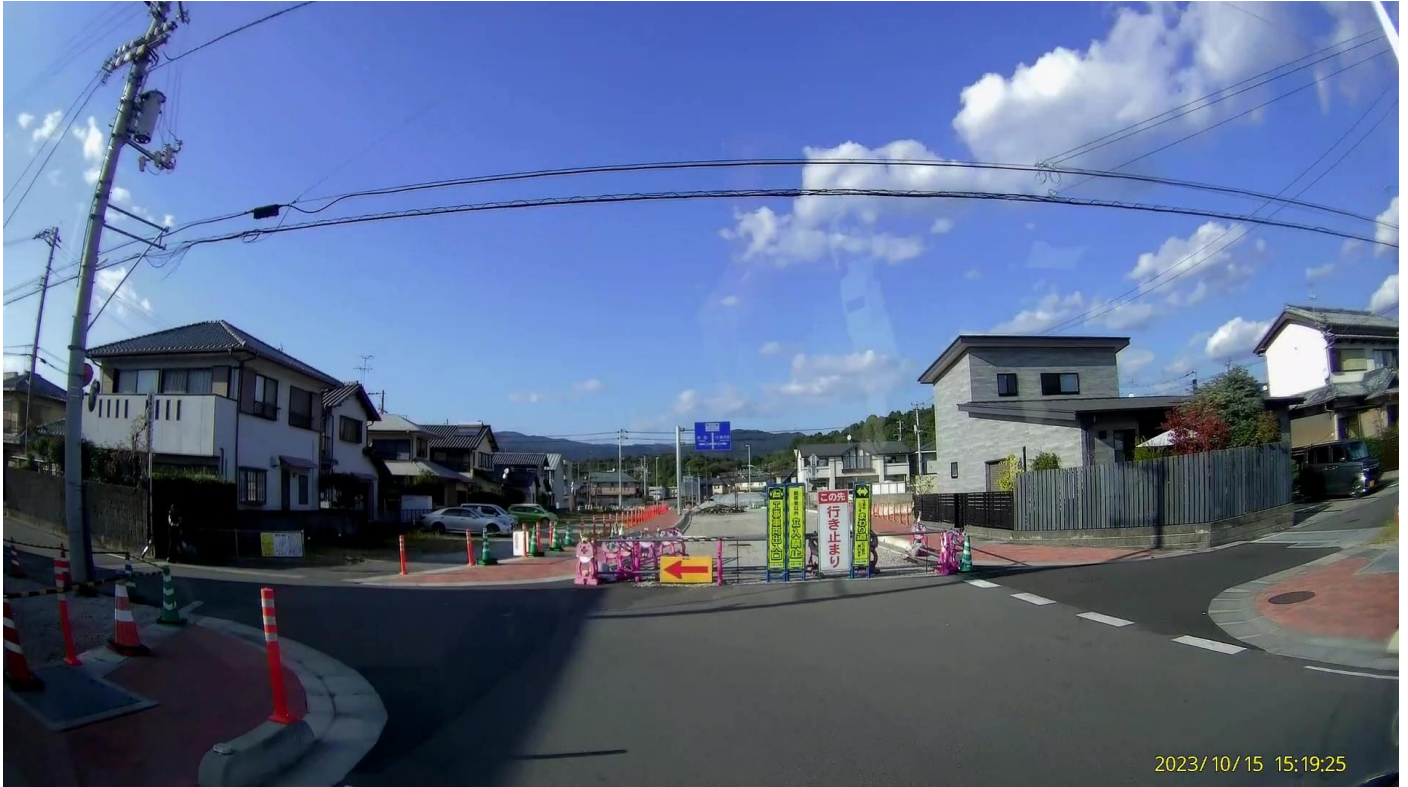

香美市道新町西町線・2023年10月15日の状況

撮影地・高知県香美市土佐山田町秦山町

撮影地・高知県香美市土佐山田町(コーンの部分は信号機の基礎と縁石の工事中)