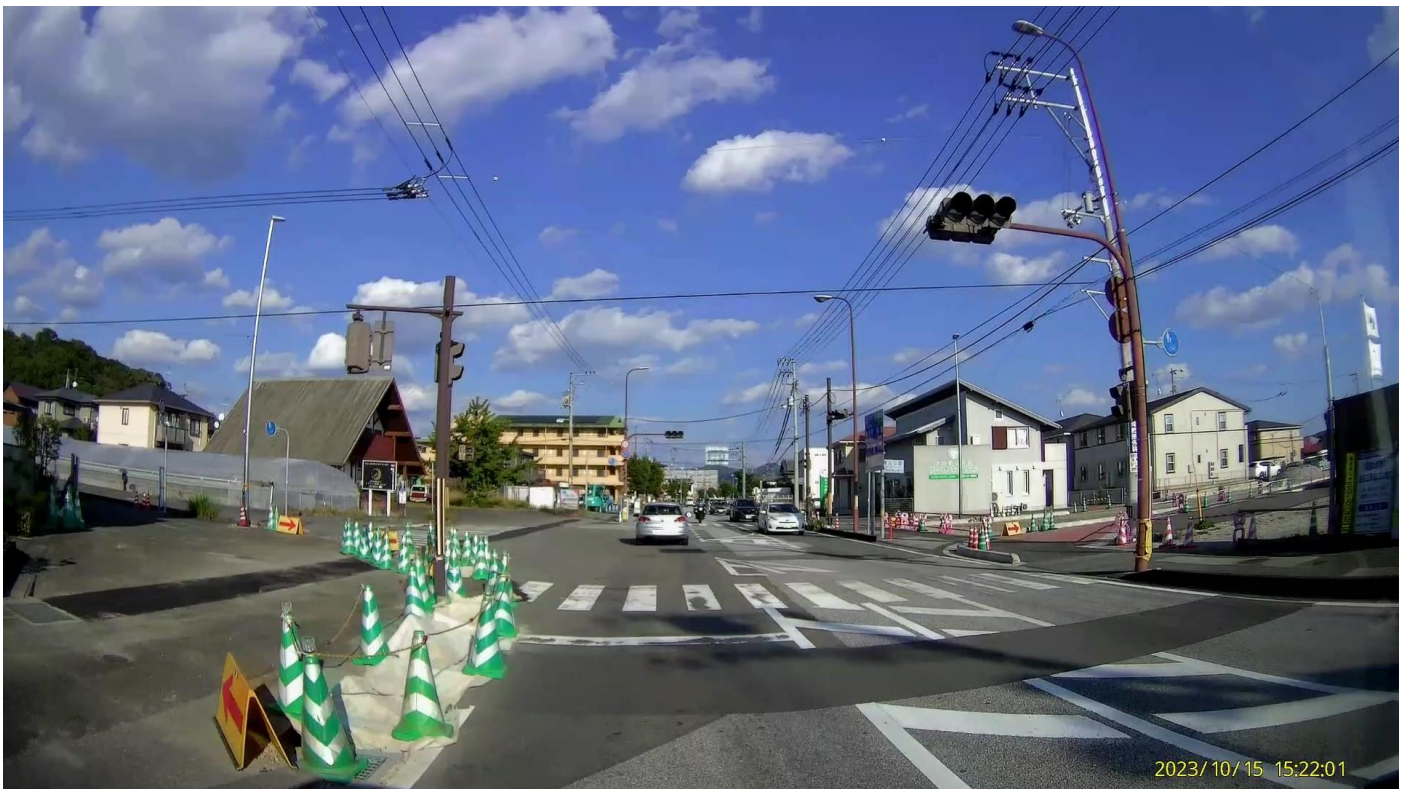

香美市道新町西町線・2023年10月15日の状況

撮影地・高知県香美市土佐山田町秦山町

撮影地・高知県香美市土佐山田町(コーンの部分は信号機の基礎と縁石の工事中)