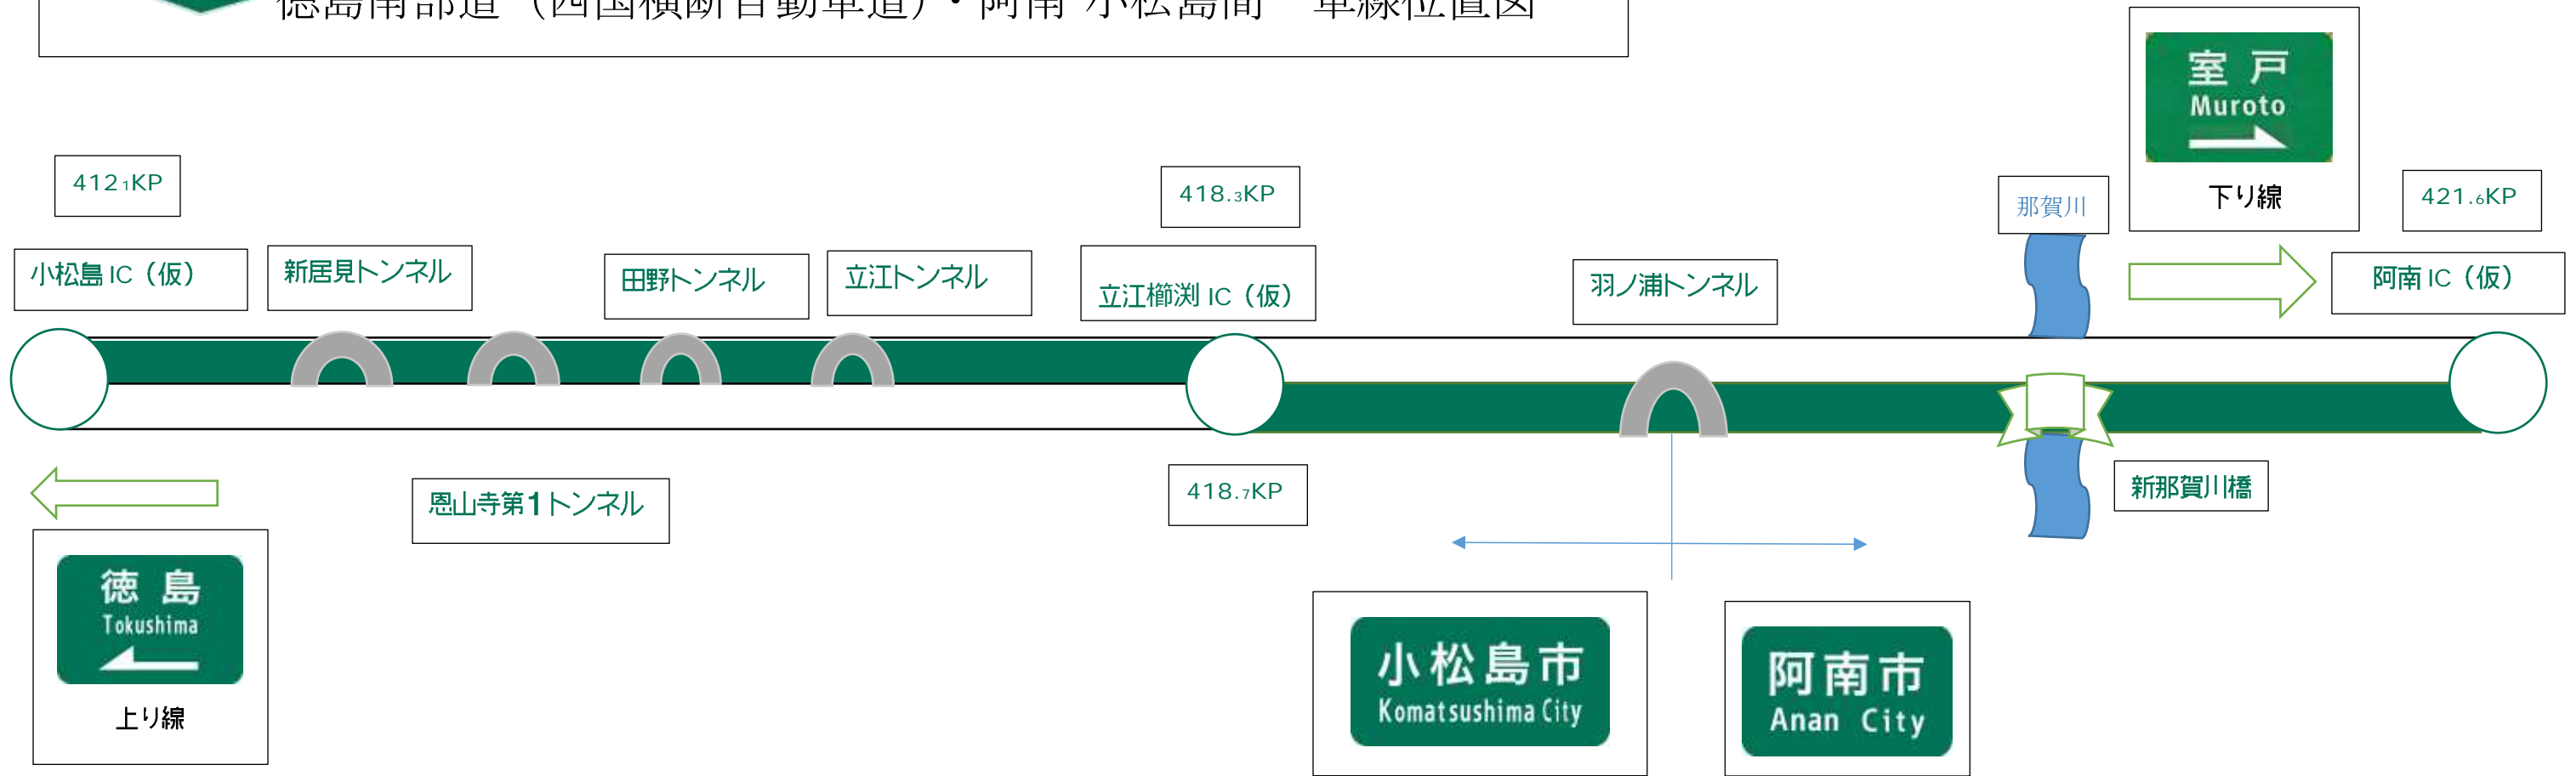

徳島南部道（四国横断自動車道）・阿南-小松島間 車線位置図

キロポストは、出口の位置です。
 グーグルマップまたは各種資料によるものです。(2022年9月11日現在)
 一部のフォントに「GD 高速道路ゴシック」を使用しております。インストールない場合は代替フォントで表示されます。